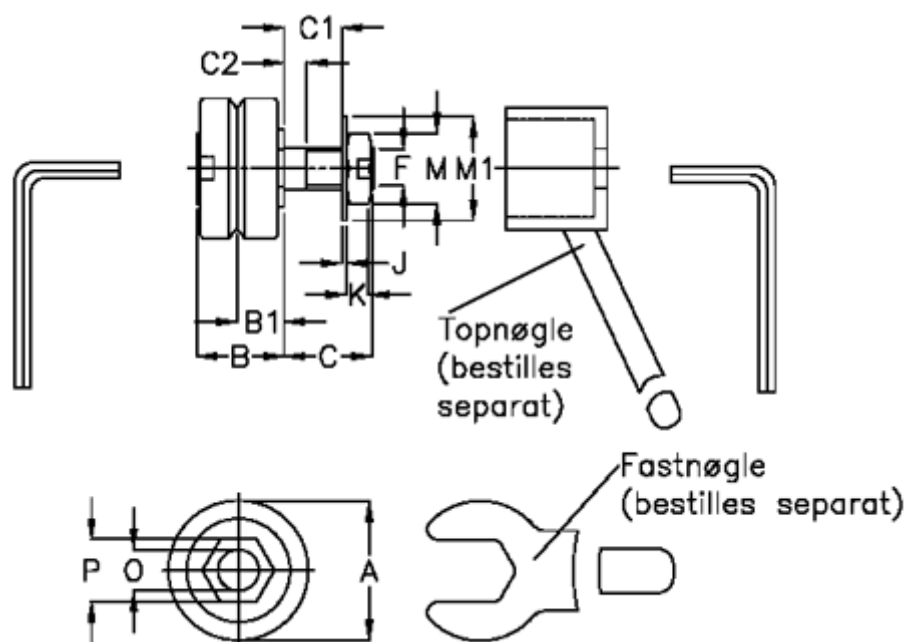

Varenummer: 057153202503
 Beskrivelse: HEPCO GV3 leje LJ 25 CNS
 Standart m. lang aksel

Mål

a = 25.0	K = 5.0
B = 16.6	M = 13
B1 = 9.00	M1 = 17
C = 19.0	O = 8
C1 = 13.0	P = 13
C2 = 4.9	vægt kg/1000 = 0.051
F = M8 x 1	
J = 1.00	